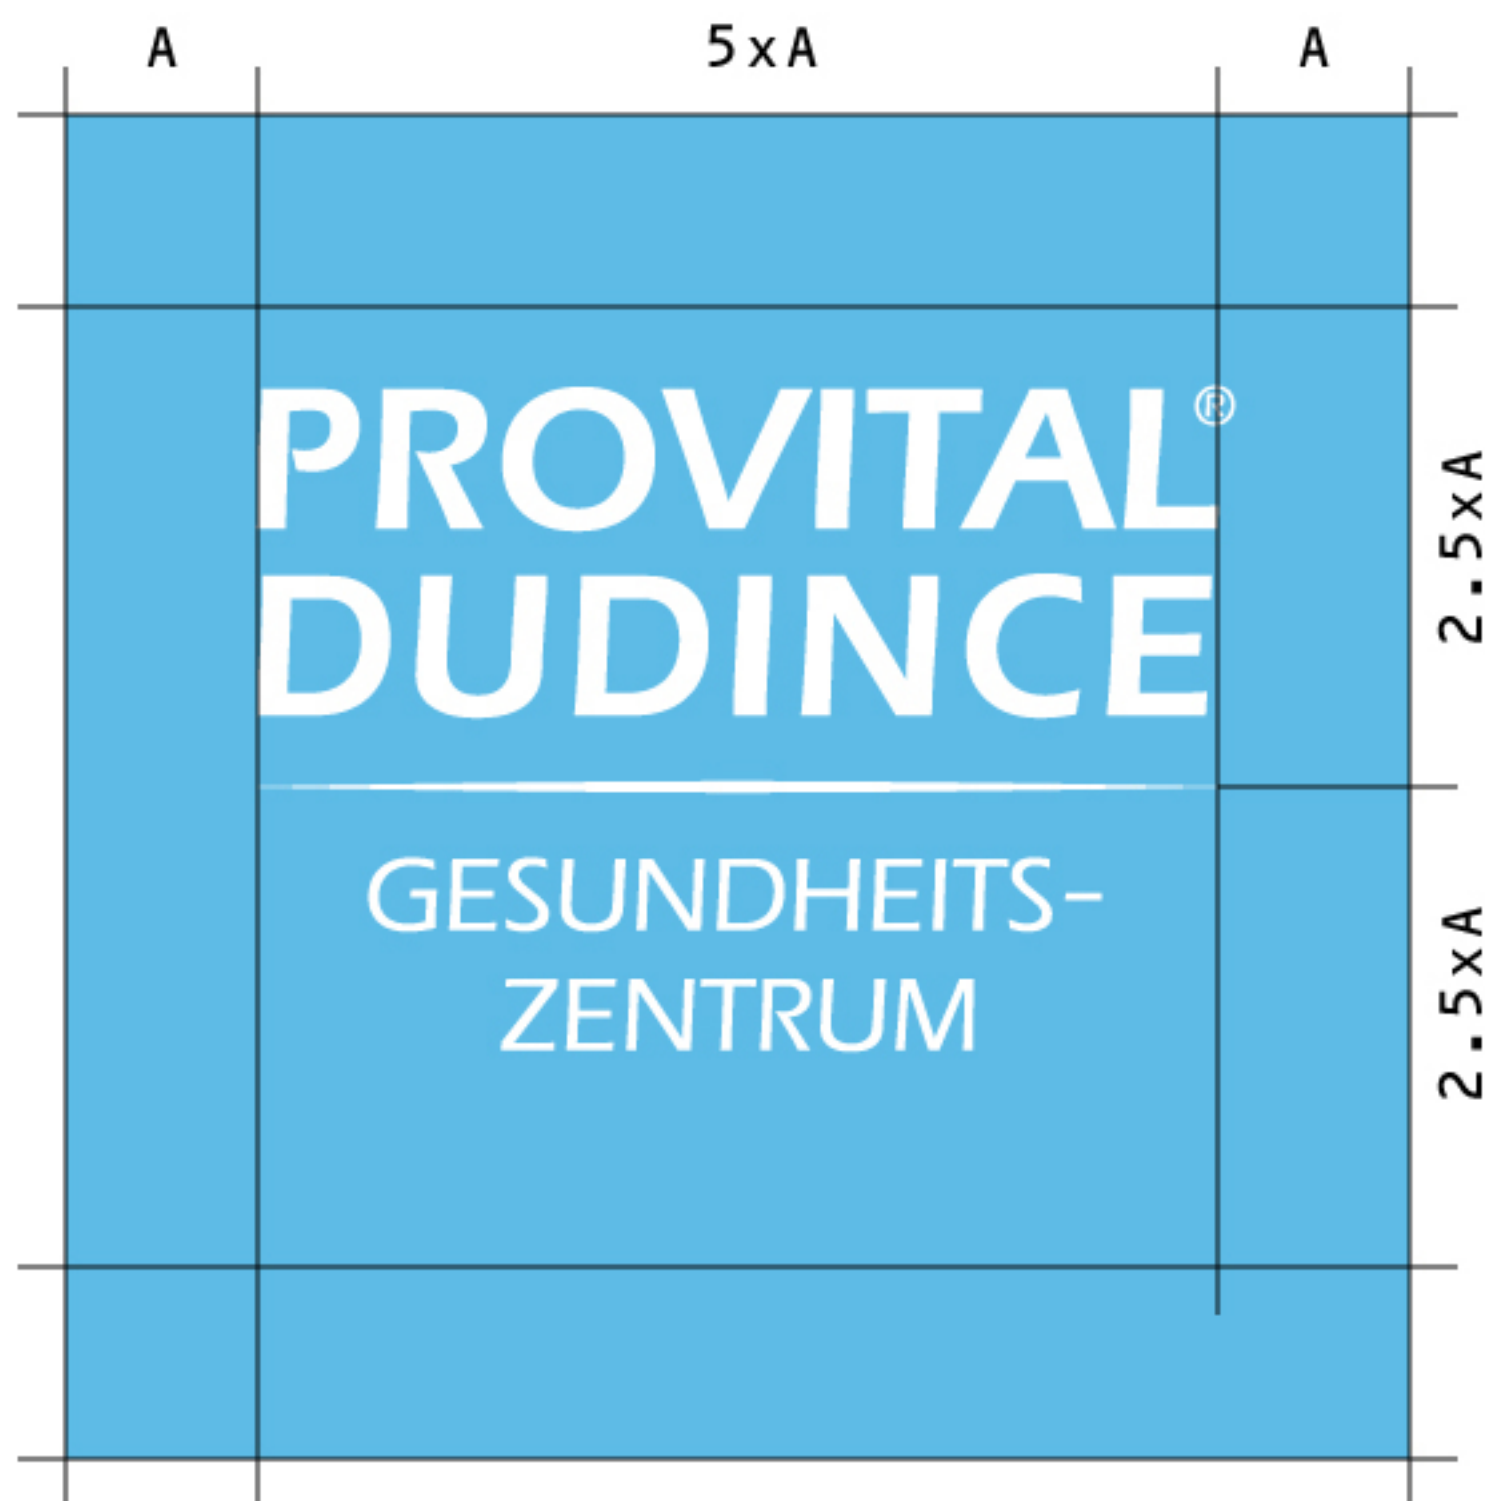

JEDNODUCHÉ LOGO, (INVERZNÉ A SAMOSTATNÉ VARIANTY)
ZÁKLADNÉ FARBY LOGA (PRIAME PANTONE, CMYK, RGB, WEB)

**PROVITAL[®]
DUDINCE**

PANTONE HEXACHROME BLACK C
CMYK c 000 m 000 y 000 k 100
RGB r 033 g 033 b 033
WEB 000000