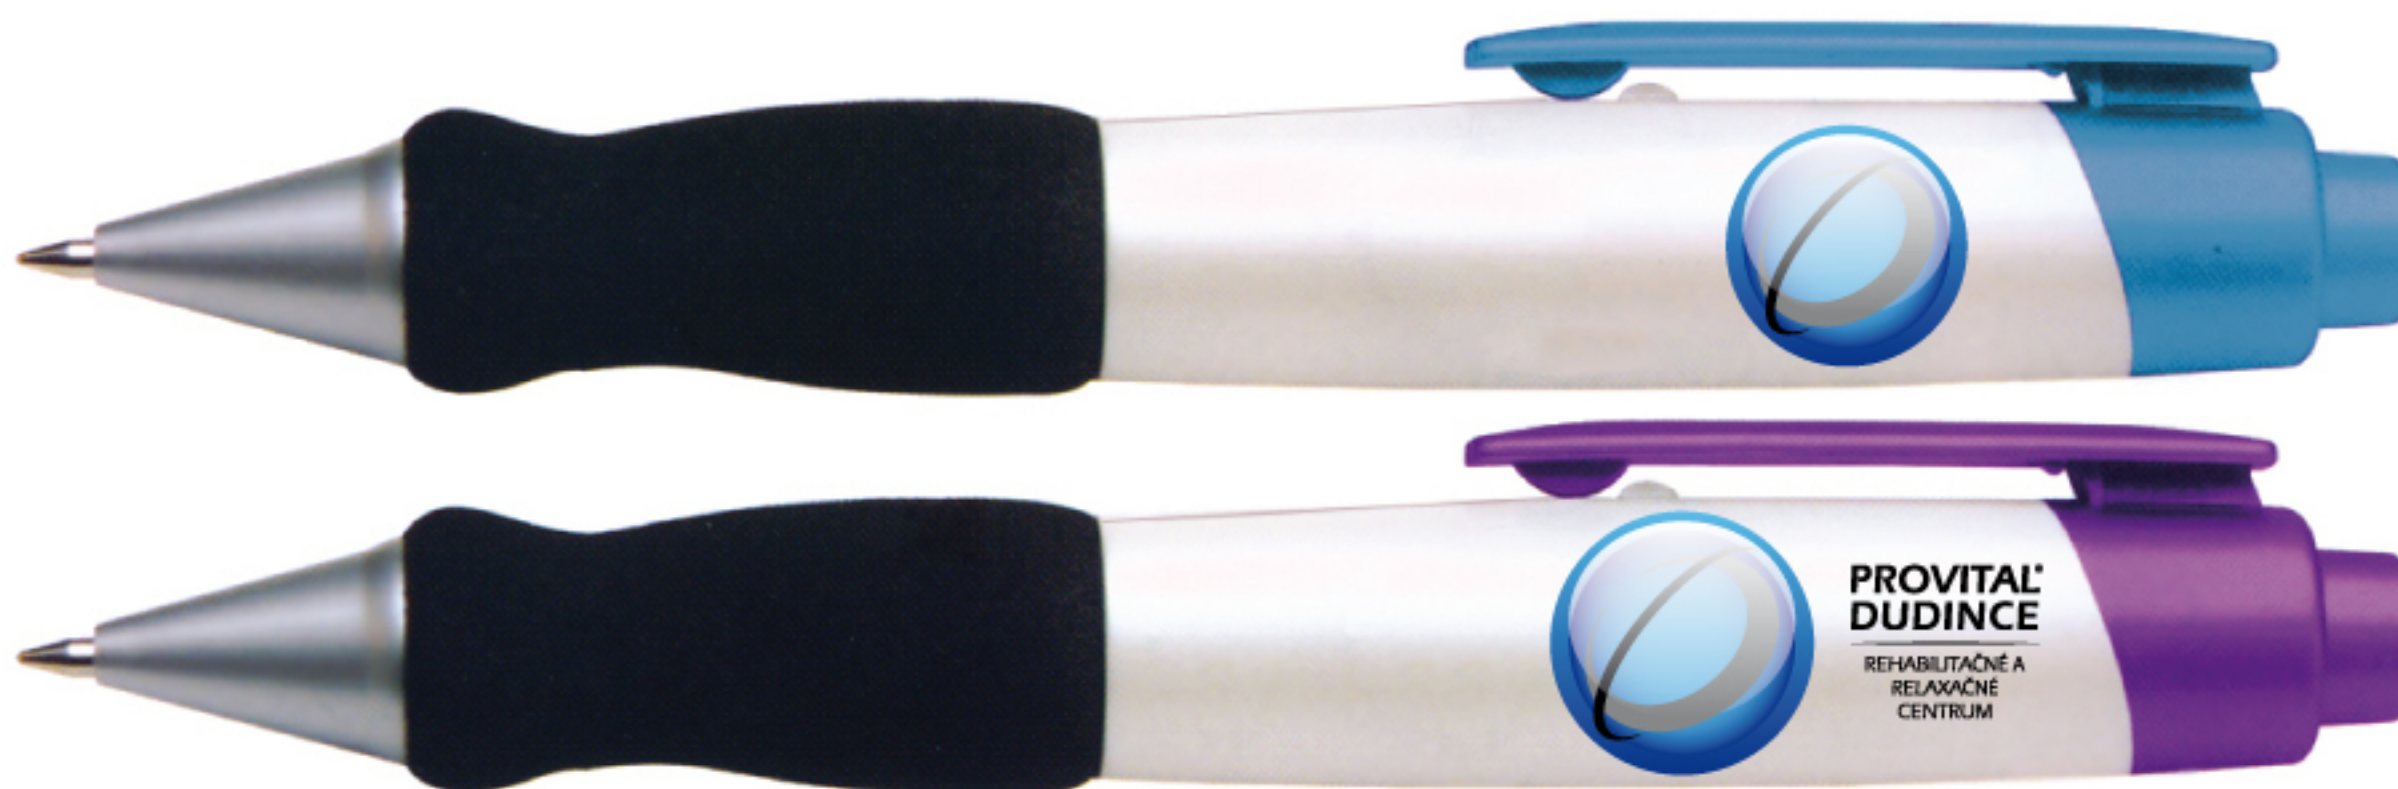

**PROVITAL®
DUDINCE**